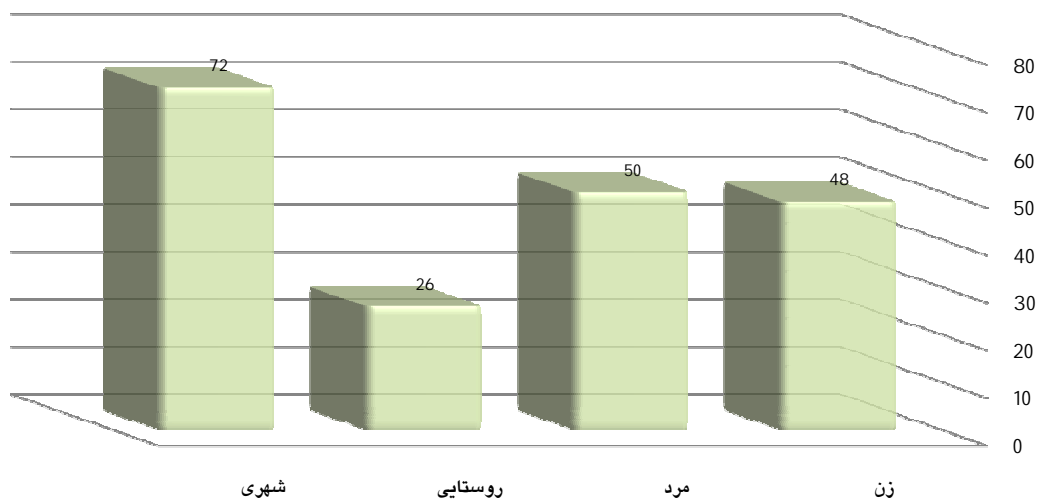

ولادت های ثبت شده در مرداد ماه سال 1396 به تفکیک اداره بر حسب جنس . شهری و روستایی

روستایی		شهری		جمع					شهرستان
زن	مرد	زن	مرد	زن	مرد	روستایی	شهری	جمع	
12	14	36	36	48	50	26	72	98	فردوسی

ولادت های ثبت شده در مرداد ماه سال 1396 به تفکیک جنسیت و شهری، روستایی

\* تعداد ولادت های ثبت شده در مرداد ماه سال جاری برابر با 98 واقعه بوده که از این تعداد 72 واقعه در نقاط شهری و 26 واقعه در نقاط روستایی به ثبت رسیده اند . همچنین تعداد 50 رویداد مربوط به ثبت ولادت مردان و تعداد 48 مورد مربوط به ثبت ولادت زنان بوده است .