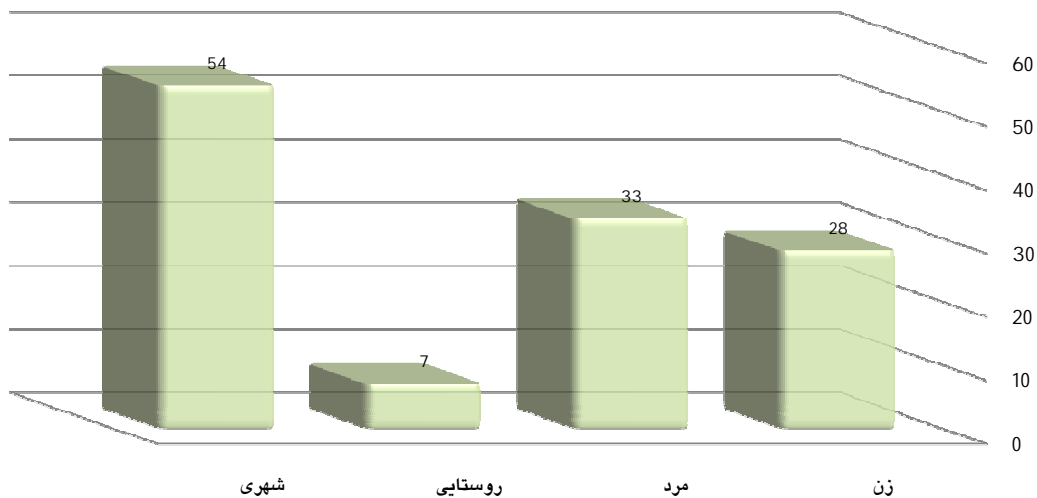

ولادت های ثبت شده در اسفند ماه سال 1395 به تفکیک اداره بر حسب جنس . شهری و روستایی

روستایی		شهری		جمع					شهرستان
زن	مرد	زن	مرد	زن	مرد	روستایی	شهری	جمع	
2	5	26	28	28	33	7	54	61	فردوس

ولادت های ثبت شده در اسفند ماه سال 1395 به تفکیک جنسیت و شهری، روستایی

* تعداد ولادت های ثبت شده در اسفند ماه سال جاری برابر با 61 واقعه بوده که از این تعداد 54 واقعه در نقاط شهری و 7 واقعه در نقاط روستایی به ثبت رسیده اند . همچنین تعداد 33 رویداد مربوط به ثبت ولادت مردان و تعداد 28 مورد مربوط به ثبت ولادت زنان بوده است .