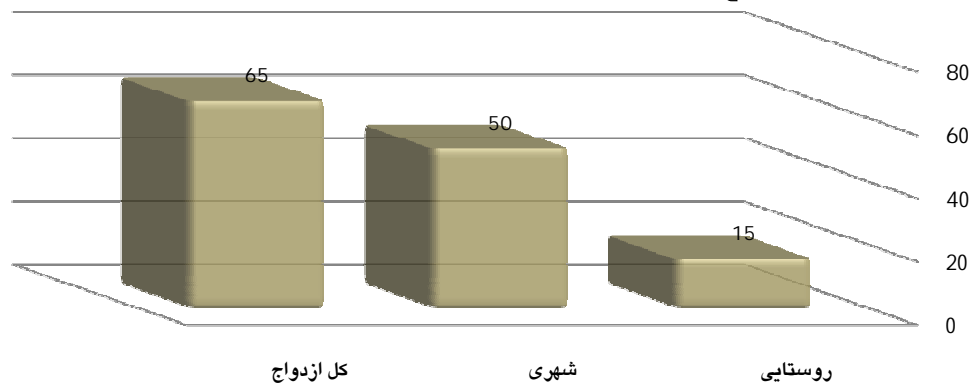

ازدواج های ثبت شده در فروردین ماه سال 1393 به تفکیک شهری و روستایی

ازدواج های ثبت شده به تفکیک شهری و روستایی در فروردین ماه 1393

روستایی	شهری	کل ازدواج	شهرستان
15	50	65	فردوس

*در فروردین ماه سال 1393 تعداد 65 واقعه ازدواج به ثبت رسیده که از این تعداد 50 مورد در مناطق شهری و 15 مورد آن ها در مناطق روستایی به ثبت رسیده است.