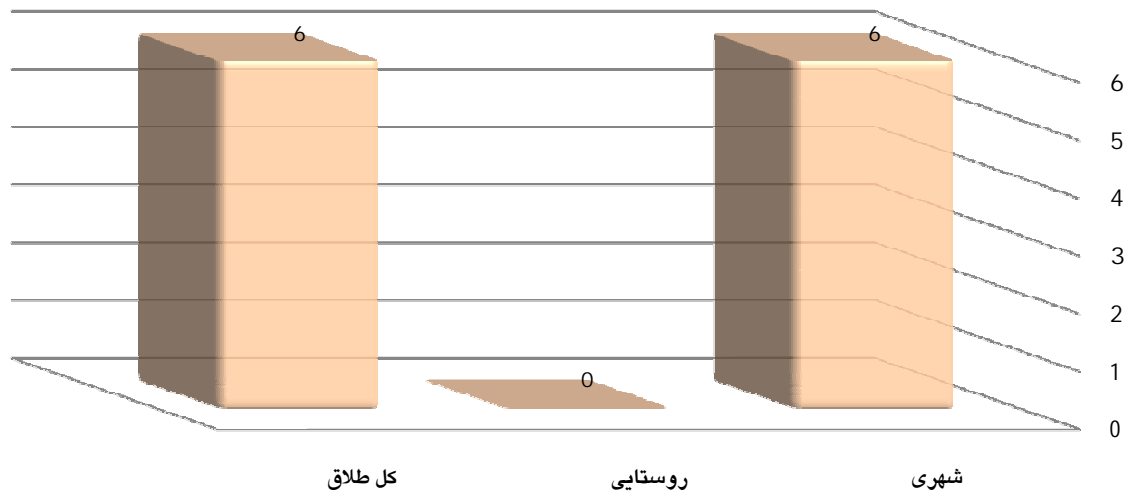

طلاق های ثبت شده در خرداد ماه سال 1392 به تفکیک شهری و روستایی

طلاق های ثبت شده به تفکیک شهری و روستایی در خرداد ماه 1392			
شهرستان	کل طلاق	روستایی	شهری
فردوس	6	0	6

*در خرداد ماه سال 1392 تعداد 6 واقعه طلاق به ثبت رسیده که کل وقایع ثبت شده مربوط به نقاط شهری بوده و در نقاط روستایی واقعه ای به ثبت نرسیده است.