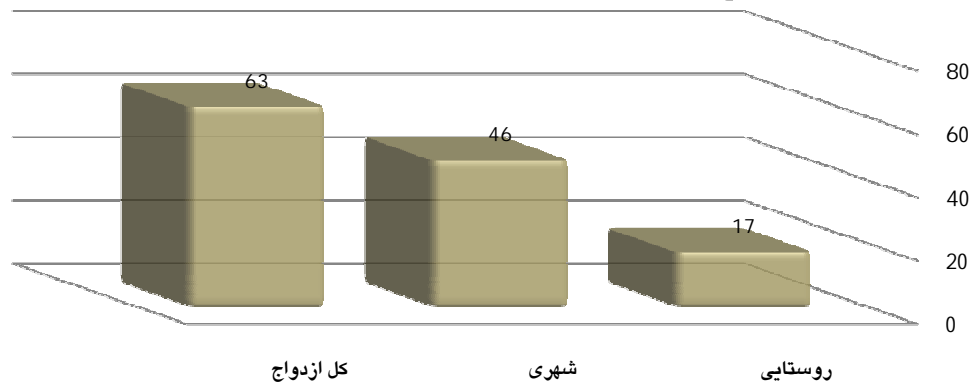

ازدواج های ثبت شده در شهریور ماه سال 1392 به تفکیک شهری و روستایی

ازدواج های ثبت شده به تفکیک شهری و روستایی در شهریور ماه 1392

| روستایی | شهری | کل ازدواج | شهرستان |
|---------|------|-----------|---------|
| 17 | 46 | 63 | فردوس |

* در شهریورماه سال 1392 تعداد 63 واقعه ازدواج به ثبت رسیده که از این تعداد 46 مورد در مناطق شهری و 17 مورد آن ها در مناطق روستایی به ثبت رسیده است.