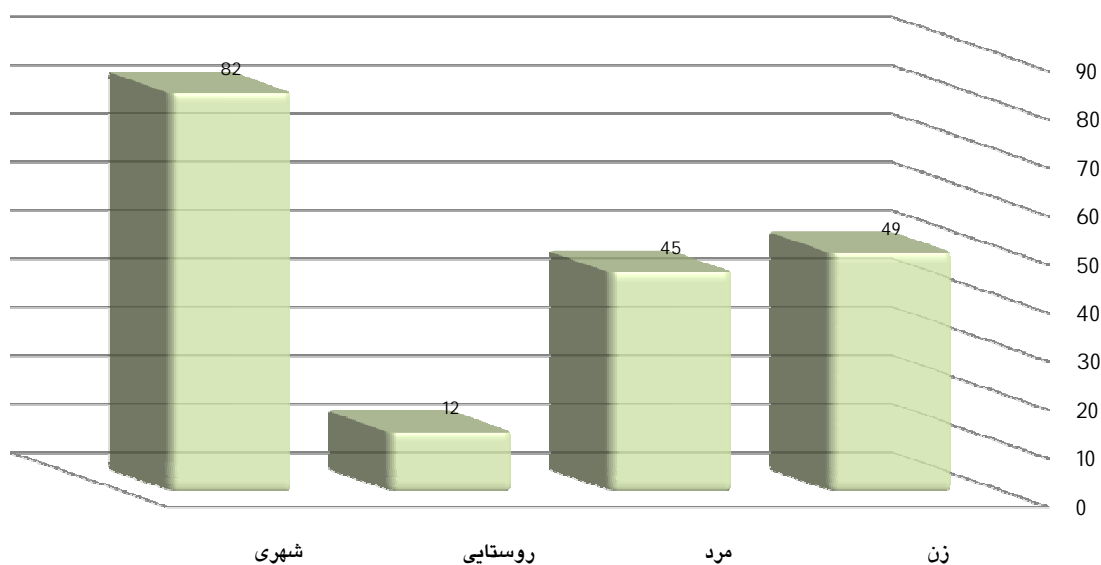

ولادت های ثبت شده در مهر ماه سال 1392 به تفکیک اداره بر حسب جنس . شهری و روستایی

روستایی		شهری		جمع					شهرستان
زن	مرد	زن	مرد	زن	مرد	روستایی	شهری	جمع	
4	8	45	37	49	45	12	82	94	فردوس

ولادت های ثبت شده در مهرماه سال 1392 به تفکیک جنسیت و شهری، روستایی

\* تعداد ولادت های ثبت شده در مهرماه سالجاری برابر با 94 واقعه بوده که از این تعداد 82 واقعه در نقاط شهری و 12 واقعه در نقاط روستایی به ثبت رسیده اند . همچنین تعداد 45 رویداد مربوط به ثبت ولادت مردان و تعداد 49 مورد مربوط به ثبت ولادت زنان بوده است .